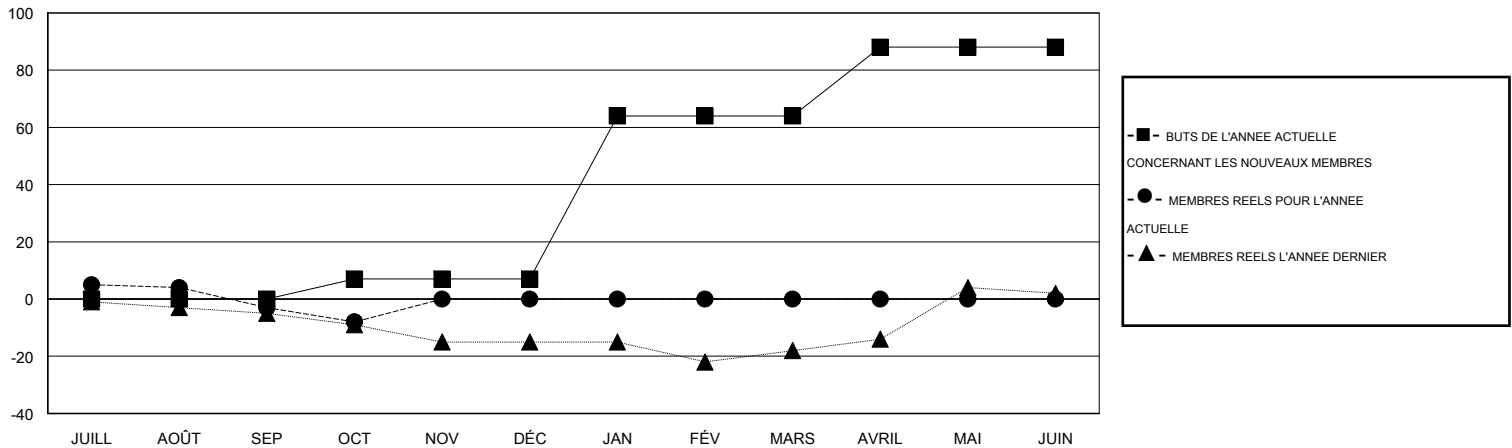

MONTHLY MEMBERSHIP PROGRESS REPORT

District 63

Results as of: 10/31/2016

GMT: CARLOS JUSTINIANO

LIEU FRENCH GUIANA

RC EME 3

Clubs					Membres				
RESULTATS POUR 2016-2017					RESULTATS POUR 2016-2017				
TRIMESTRE	BUT CONCERNANT LES NOUVEAUX CLUBS	NOUVEAUX CLUBS	CLUBS ANNULÉS	GAIN NET/PERTE NETTE	TRIMESTRE	BUT CONCERNANT LES NOUVEAUX MEMBRES	MEMBRES FONDATEURS ET NOUVEAUX AJOUTÉS	MEMBRES RADIÉS	GAIN NET/PERTE NETTE
JUILL/AOÛT/SEP	0	0	0	0	JUILL/AOÛT/SEP	0	10	13	-3
OCT/NOV/DÉC	0	0	0	0	OCT/NOV/DÉC	7	2	7	-5
JAN/FÉV/MARS	2	0	0	0	JAN/FÉV/MARS	57	0	0	0
AVRIL/MAI/JUIN	0	0	0	0	AVRIL/MAI/JUIN	24	0	0	0

BUTS ET NOUVEAUX CLUBS REELS - CUMULATIF

BUTS ET MEMBRES REELS - CUMULATIF

CLUBS RADIÉS: 0

8 CLUBS OF 35 ONT AJOUTE 1 OU PLUSIEURS NOUVEAUX MEMBRES

DISTRIBUTION PAR SEXE

HOMME 334 (53.27%)
FEMME 293 (46.73%)