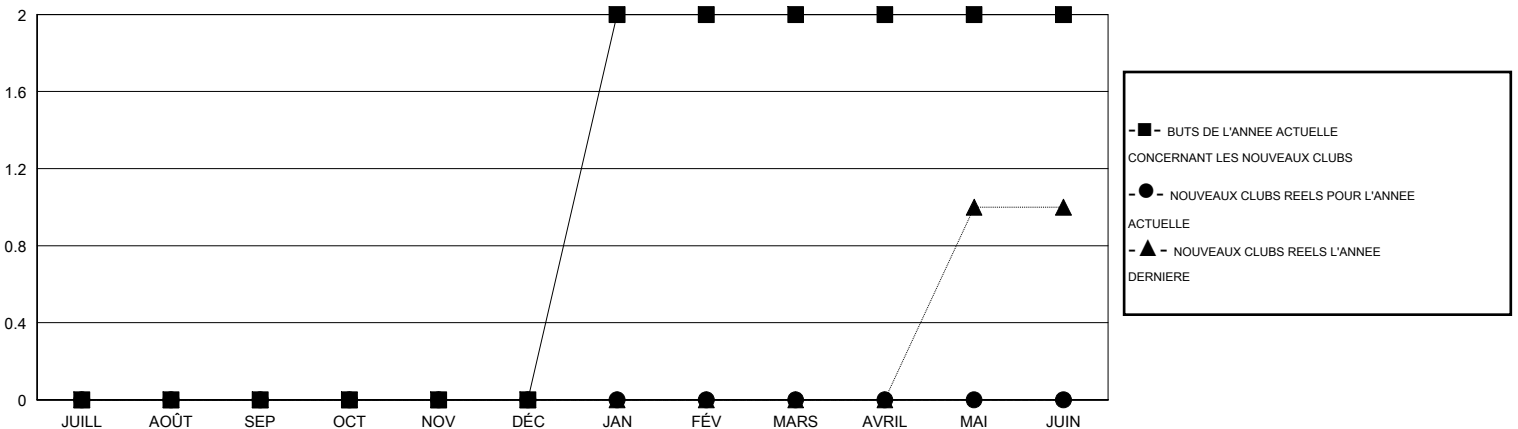

MONTHLY MEMBERSHIP PROGRESS REPORT

District 63

Results as of: 10/31/2016

GMT: CARLOS JUSTINIANO

LIEU FRENCH GUIANA

RC EME 3

Clubs					Membres				
RESULTATS POUR 2016-2017					RESULTATS POUR 2016-2017				
TRIMESTRE	BUT CONCERNANT LES NOUVEAUX CLUBS	NOUVEAUX CLUBS	CLUBS ANNULÉS	GAIN NET/PERTE NETTE	TRIMESTRE	BUT CONCERNANT LES NOUVEAUX MEMBRES	MEMBRES FONDATEURS ET NOUVEAUX AJOUTÉS	MEMBRES RADIÉS	GAIN NET/PERTE NETTE
JUILL/AOÛT/SEP	0	0	0	0	JUILL/AOÛT/SEP	0	10	13	-3
OCT/NOV/DÉC	0	0	0	0	OCT/NOV/DÉC	7	2	7	-5
JAN/FÉV/MARS	2	0	0	0	JAN/FÉV/MARS	57	0	0	0
AVRIL/MAI/JUIN	0	0	0	0	AVRIL/MAI/JUIN	24	0	0	0

BUTS ET NOUVEAUX CLUBS REELS - CUMULATIF

BUTS ET MEMBRES REELS - CUMULATIF

CLUBS RADIÉS: 0

8 CLUBS OF 35 ONT AJOUTE 1 OU PLUSIEURS NOUVEAUX MEMBRES

DISTRIBUTION PAR SEXE

HOMME 334 (53.27%)
FEMME 293 (46.73%)